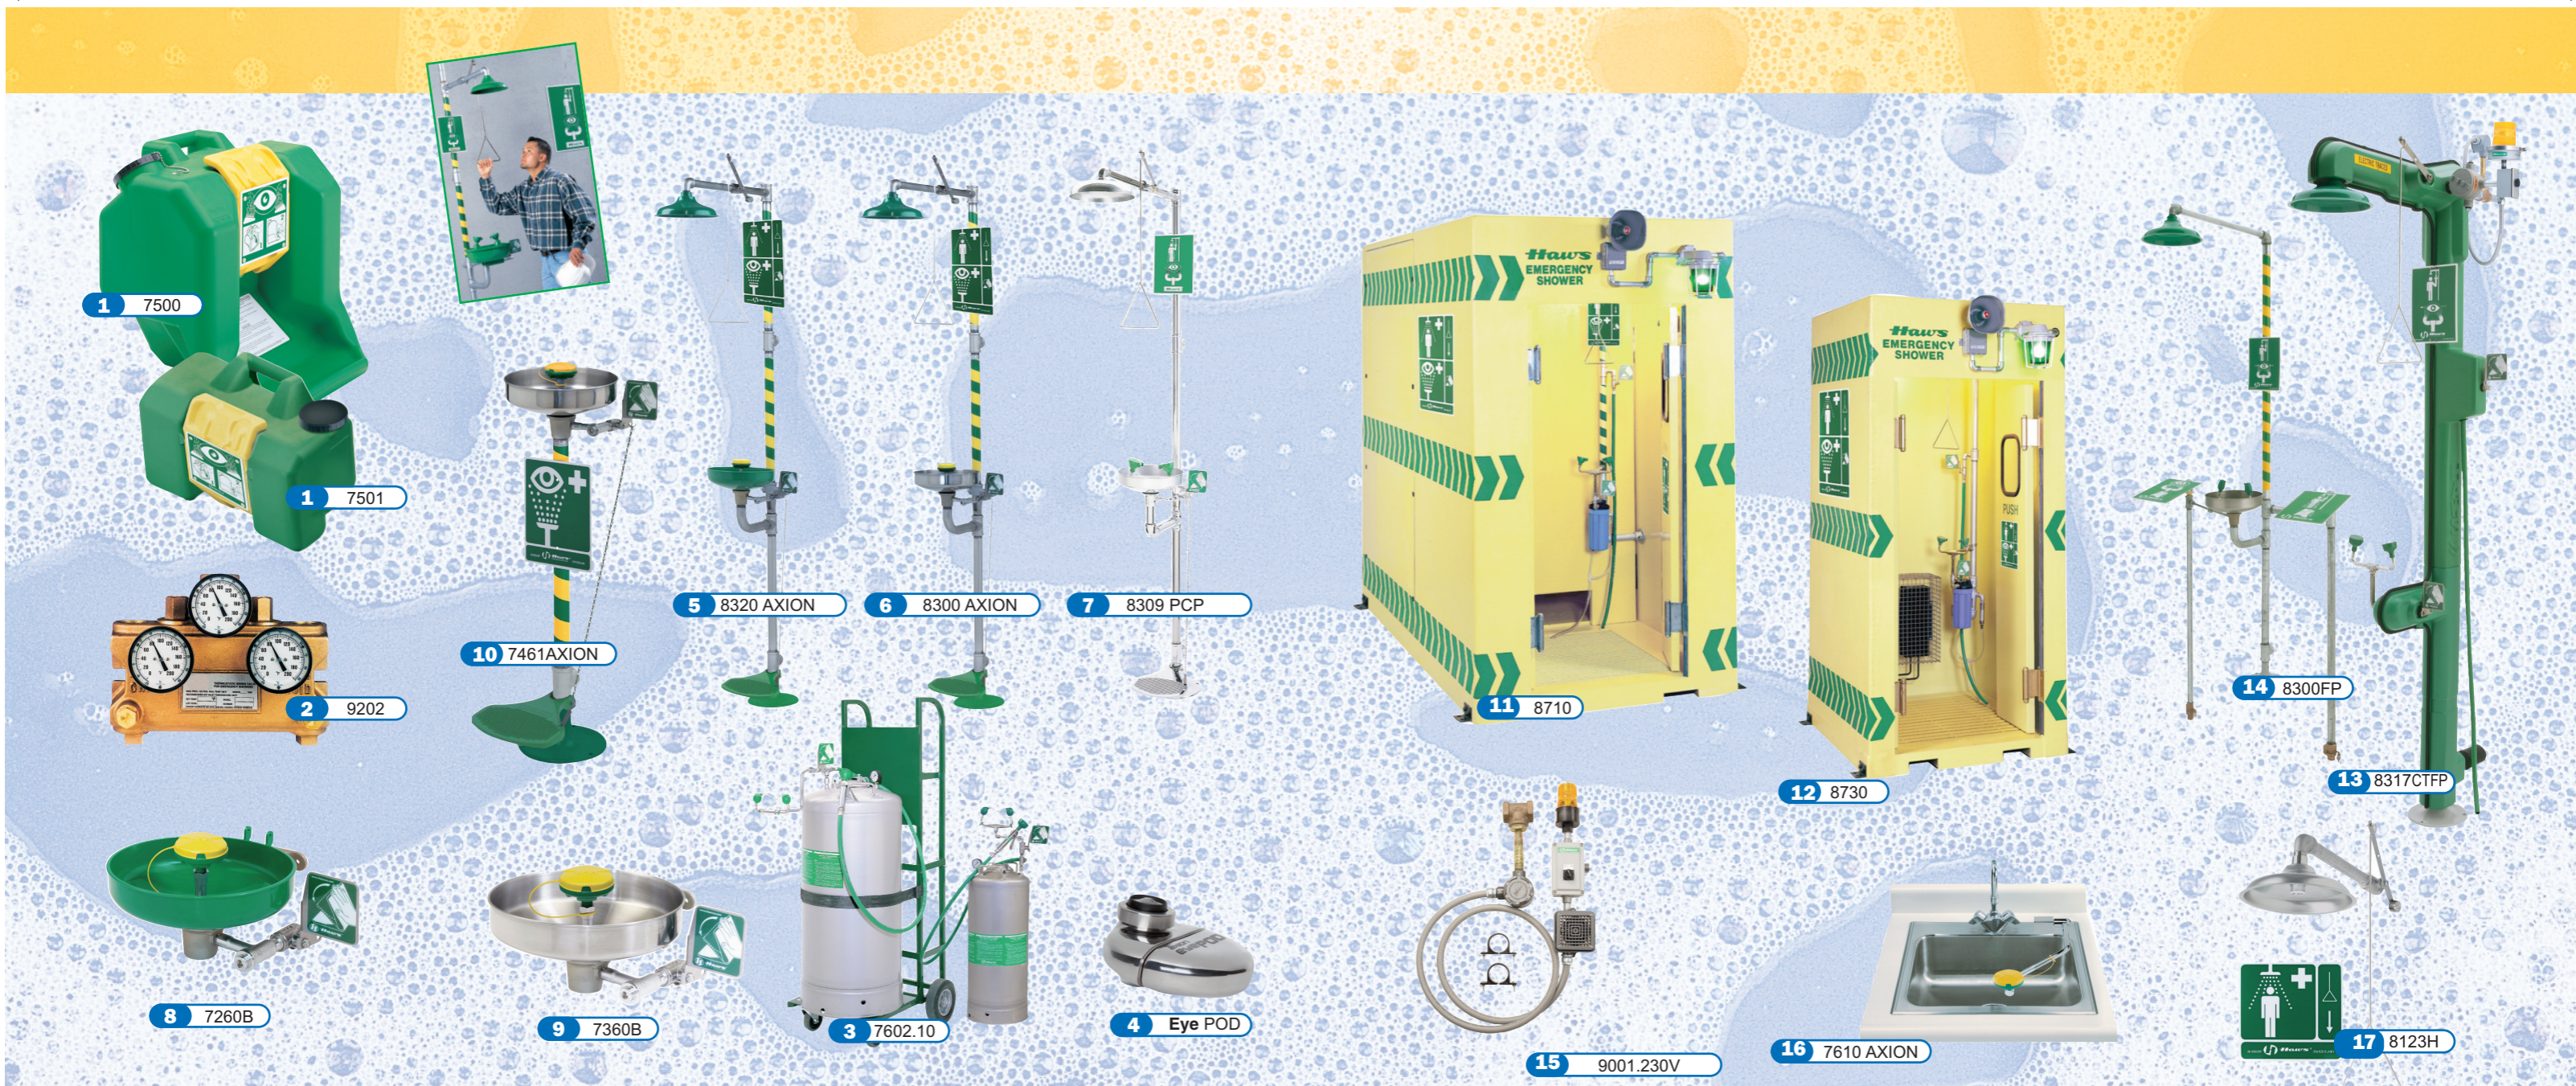

1 7500 + 7501

Переносной фонтан для глаз. Полиэтиленовый контейнер. Емкость около 60 л. Удобная ручка, крепежная скоба. Версия 7501, емкость 32 л.

2 9202 + 9201E

Термостатирующий смеситель для больших объемов холодной и горячей воды с различным напором и регулировкой температуры для аварийных систем. Подходит к большинству душей и фонтанов для глаз.

3 7601.37 + 7601.10.2

Переносной душ-фонтан. Емкость из нержавеющей стали, Объем 140л и 38 л.

4 7260 AXION "Eye POD"

Модуль промывки глаз. Надевается на стандартный кран. Мгновенная защита от горячей воды.

5 8320 AXION

Отдельно стоящий душ-фонтан для глаз. Душ из пластика ABS, раковина из акрила, устойчив к действию кислот, щелочей, солей, и масел. Чтобы включить фонтан нужно нажать рычаг или педаль, душ — потянуть за рукоятку.

6 8300 CRP AXION

Аналогично 5, но раковина фонтана из нержавеющей стали. Возможно нанесение защитного зеленого покрытия.

7 8309 PCP

Отдельно стоящий душ-фонтан с рычагом. Все детали выполнены из хромированной полированной нержавеющей стали

8 7260B AXION

Раковина из акрила. Крепление к стене. Включается рычагом. Также возможна установка на пьедестал.

9 7360B AXION

Как 8, но раковина из нержавеющей стали.

10 7461 AXION

Фонтан для глаз и лица из нержавеющей стали, включается рычагом или педалью.

11 8710

Обогреваемая полярная душевая кабина с душем и фонтаном для глаз. Изготовлена из дерева, обшитого ярко-желтым, устойчивым к агрессивным материалам и к ультрафиолету пластиком. Оборудована нагревателем воды с системой регулировки температуры. Аварийная сигнализация включается автоматически при подаче воды.

12 8730

Обогреваемая кабина с душем и фонтаном для глаз. Требует отдельного подогрева воды (в т.ч. паром). Имеется система регулировки температуры. Аварийная сигнализация включается автоматически.

13 8317CTFP

Морозостойчивый одиночный душ-фонтан для глаз/лица. Электрический обогрев, внешний корпус из пластика ABS, съемная полиэтиленовая изоляция. Чтобы включить фонтан нужно нажать рычаг или педаль, душ — потянуть за рукоятку. Напряжение 230 В.

14 8300FP

Морозостойчивый одиночный душ-фонтан для глаз, каждая часть активируется своим рычагом.

15 9001.DPDT

Аварийная сигнализация. Срабатывает при включении душа или фонтана. Также есть взрывозащищенная версия.

16 7610 AXION

Фонтан для глаз/лица. Идеально для крепления на лабораторной раковине.

17 8123H

Душ. Головка душа из нержавеющей стали.

20 7301DM

Фонтан для глаз/лица с креплением на лабораторный стол.

Другие модели по запросу